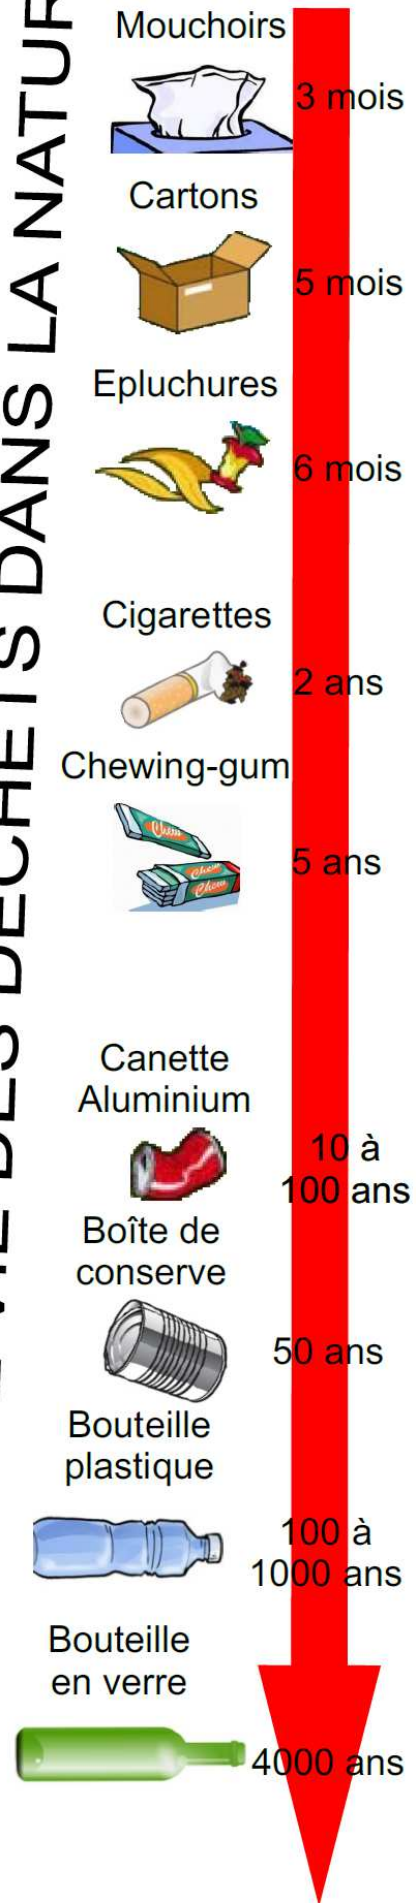

PELOUSEY PROPRE

Venez participer au nettoyage de votre village

RDV Maison de la Noue

LE SAMEDI 23 Septembre
à partir de **8h30**

8h30 - 9h00 : Accueil café - Formation des équipes

9h00 : Départ des groupes pour le ramassage des détritüs

11h45 - 12h00 : Retour Maison de la Noue

Munissez vous des équipements adaptés : chaussures hautes, bottes, gants de jardins.

Venez seuls, en famille avec vos parents, grands parents ...

Opération organisée par la commune de Pelousey (Comité des festivités et commission jeunes)

DUREE DE VIE DES DECHETS DANS LA NATURE

Document imprimé par nos soins -
Ne pas jeter sur la voie publique